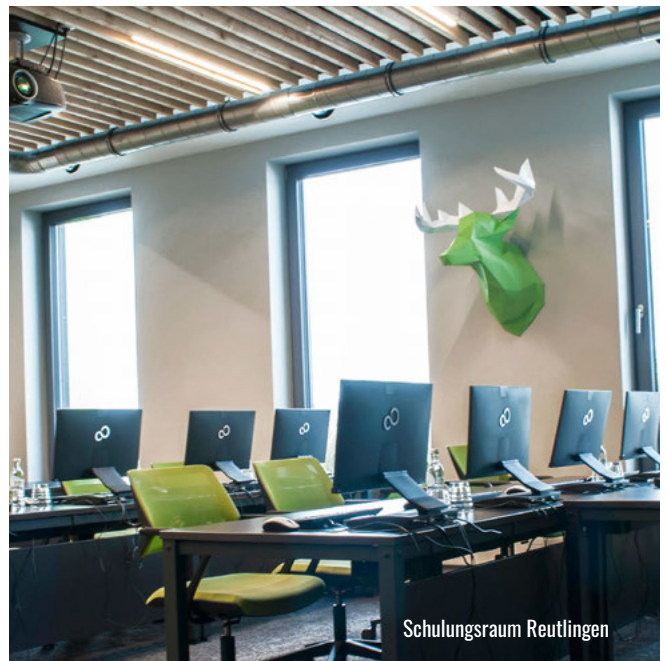

# Ihre Tagung in der hirsch lounge

*hirsch lounge – das ist die etwas andere Location für Seminare und Workshops in Dunningen. Unter dem Motto „Schwarzwald im Jahr 2030“ haben wir Wohlfühlräume eingerichtet, in denen Sie entspannt tagen können.*

## Unsere Räume

Sie haben die Qual der Wahl: Zwei Besprechungsräume und ein großer Schulungsraum überzeugen durch individuelle Optik und einwandfreie Funktionalität. Dank modernster Ausstattung fehlt es Ihnen bei uns an nichts. Abhängig von der Anzahl Ihrer Teilnehmer oder Ihren persönlichen Vorstellungen müssen Sie lediglich noch eine Entscheidung treffen: Findet Ihr Meeting im hirschigen Besprechungsraum Metzingen oder im großen Schulungs- und Tagungsraum Reutlingen statt?

## Die Technik

Was nutzt das tollste Ambiente, wenn die Technik nicht stimmt? Darüber müssen Sie sich keine Gedanken machen: auch hier werden wir höchsten Ansprüchen gerecht.

- Raum Metzingen 65“ Displays
- Raum Reutlingen: Beamer [5.000 ANSI, Full HD, 16:9]
- PC mit Internetzugang
- Lüftungsanlage
- Verdunklungsmöglichkeit
- Flipchart mit Block, Pinnwand und Moderationskoffer
- Telefon

## PC-Seminare

Unser Schulungsraum Reutlingen kann mit bis zu 12 PC-Arbeitsplätzen ausgestattet werden.

- Max. 12 PCs für Teilnehmer, 1 PC für Dozent [Intel Core i5, 8 GB RAM, SSD, 23“ Display, Win 10, MS Office]
- Schulungsnetzwerk mit eigenem Server
- Internetzugang
- Beamer [5.000 ANSI, Full HD, 16:9]