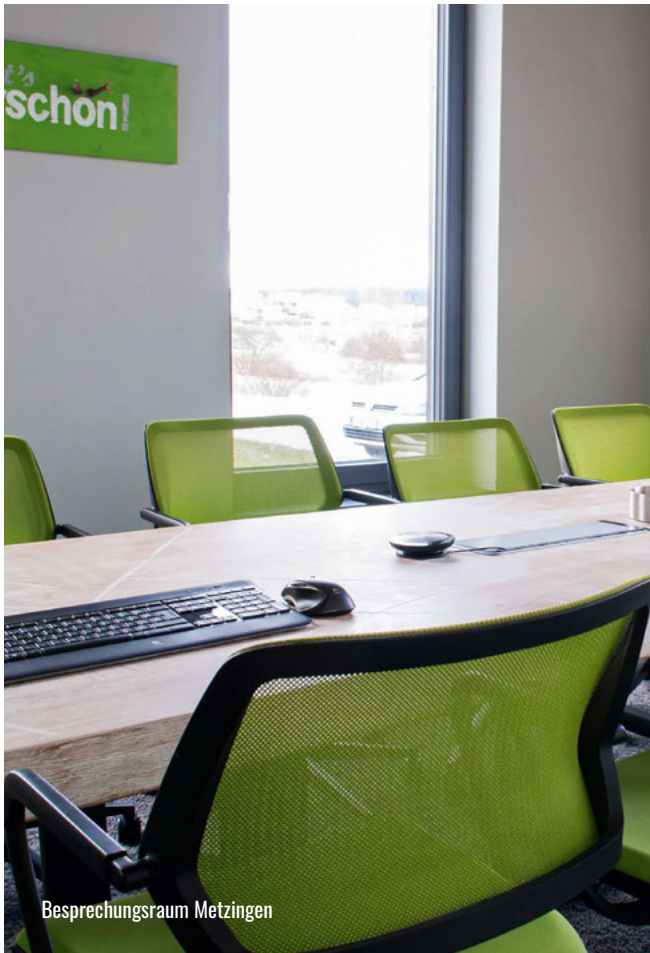

Besprechungsraum Metzingen

Die Technik

Was nutzt das tollste Ambiente, wenn die Technik nicht stimmt? Darüber müssen Sie sich keine Gedanken machen: auch hier werden wir höchsten Ansprüchen gerecht.

- Raum Metzingen 65“ Displays
- Raum Reutlingen: Beamer [5.000 ANSI, Full HD, 16:9]
- PC mit Internetzugang
- Lüftungsanlage
- Verdunklungsmöglichkeit
- Flipchart mit Block, Pinnwand und Moderationskoffer
- Telefon

PC-Seminare

Unser Schulungsraum Reutlingen kann mit bis zu 12 PC-Arbeitsplätzen ausgestattet werden.

- Max. 12 PCs für Teilnehmer, 1 PC für Dozent [Intel Core i5, 8 GB RAM, SSD, 23“ Display, Win 10, MS Office]
- Schulungsnetzwerk mit eigenem Server
- Internetzugang
- Beamer [5.000 ANSI, Full HD, 16:9]